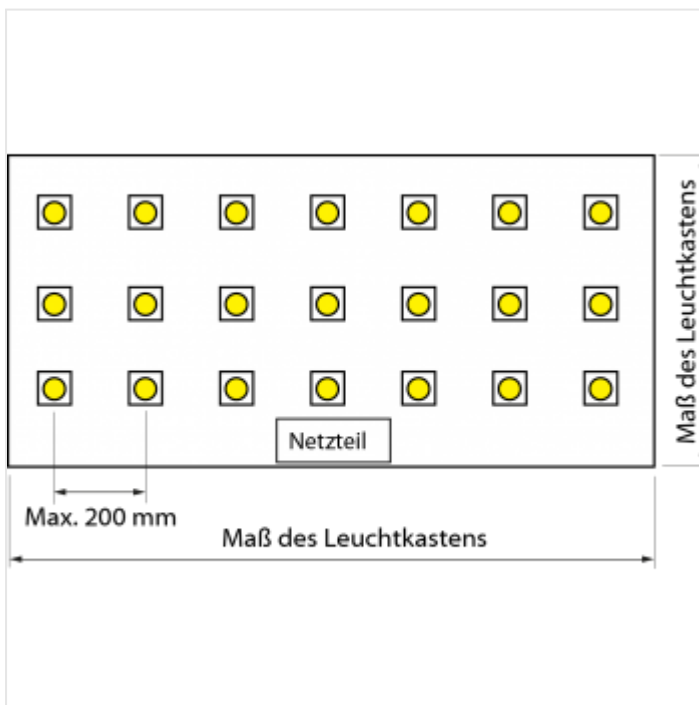

LED Beleuchtungsset Flächenlicht für einseitige Leuchtkästen

Wenn Leuchtkästen von Leuchtstoffröhren auf LED umgerüstet werden sollen, stellt sich meist die Frage nach der Helligkeit. Das können wir natürlich nicht genau sagen, da wir den Leuchtkasten nicht lichttechnisch ausgemessen haben. Aber das LED Beleuchtungsset Flächenlicht ist so bemessen, dass normale Leuchtkästen hinreichend hell beleuchtet sind. Wenn Ihr Leuchtkasten nun mit sehr dunklen Motiven beschriftet ist und deshalb mit außergewöhnlich vielen Leuchtstoffröhren bestückt ist, könnte es sein es nach der Umrüstung zu dunkel erscheint. Das ist aber die Ausnahme.

Technische Daten

Maßzeichnung

Artikelnummer	110012347
Lieferumfang	Rückwand, vormontiert LED Module, Netzteil
Schutzart	IP 67
Sonstiges	Größere Elemente werden geteilt geliefert
Lumen pro Watt	85
Anschluss	Durch bauseitige Zuleitung
Klasse	Profiklasse
Energieeffizienzklassen	A++