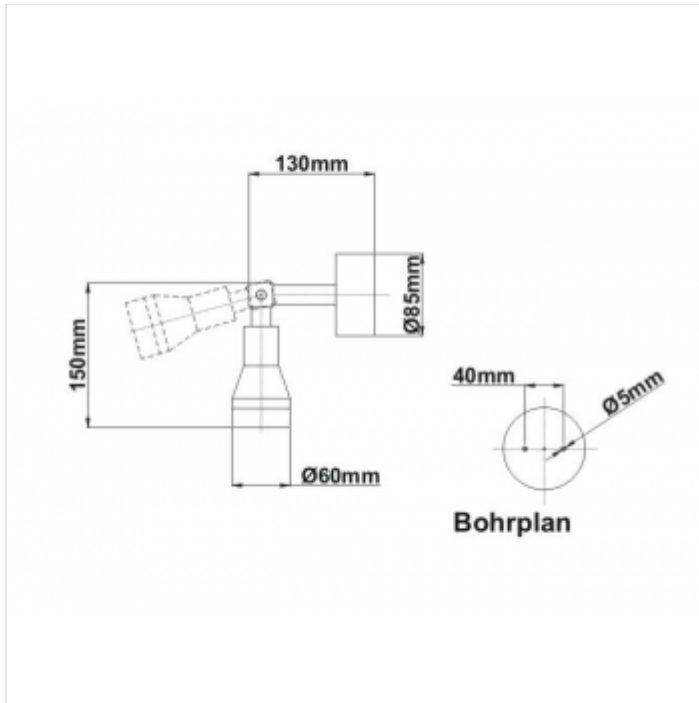

### Maßzeichnung

Artikelnummer	110012360
Gewicht	1.0000
Farbe	edelstahl blank
Abstrahlwinkel	Breitstrahlend
Energieeffizienzklassen	A+
Fassung	GU10
Klasse	Basikklasse
Material	Edelstahl
Anschluss	Außenliegendes Kabel zum Anschluss an bauseitige Abzweigdose
Schutzart	IP 54
Dimensionen	Durchmesser Leuchtenkopf 60 mm, Durchmesser der Wandanschlussdose 85 mm
Lieferumfang	Scheinwerfer, Leuchtmittel