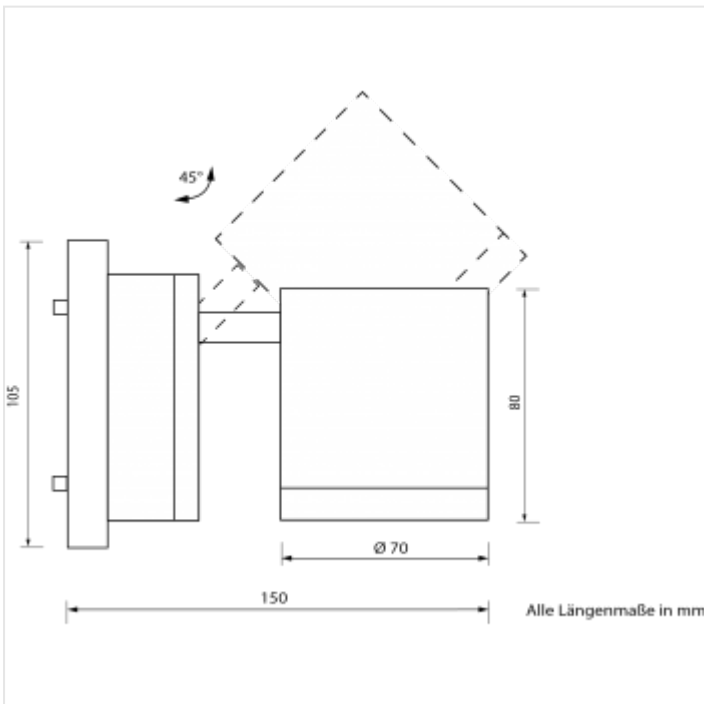

### Maßzeichnung

Artikelnummer	110012363
Gewicht	0.6000
Abstrahlwinkel	Mittelbreitstrahlend