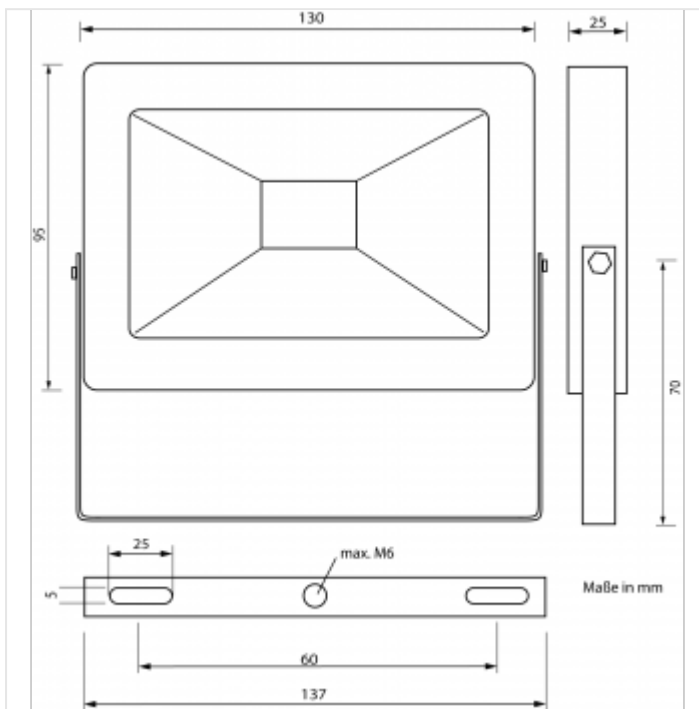

Außenscheinwerfer SW 101

Montieren Sie diesen LED-Außenstrahler überall dort wo sie mal eben Licht benötigen.

Es gibt viele Anwendungen für diesen Außenstrahler. Im Garten, auf der Terrasse, für kleine Hofbeleuchtungen oder für Marktstände bei denen es darum geht, die Ware zu beleuchten.

Lieferbar in drei Farben. Die Lichtfarbe weiß ist ebenfalls in Warmton-Lichtfarbe lieferbar. Das kann für bestimmte Anwendungen ganz passend sein.

Technische Daten

Maßzeichnung

Artikelnummer	110012382
Lichttechnik	LED nicht wechselbar
Abstrahlwinkel	Breitstrahlend
Energieeffizienzklassen	A+
Wattzahl	10
Haltbarkeitsindex	8000+
Hinweis Haltbarkeit	Ein Ausfall vor Ablauf der Gewährleistungsdauer kommt durchaus vor.