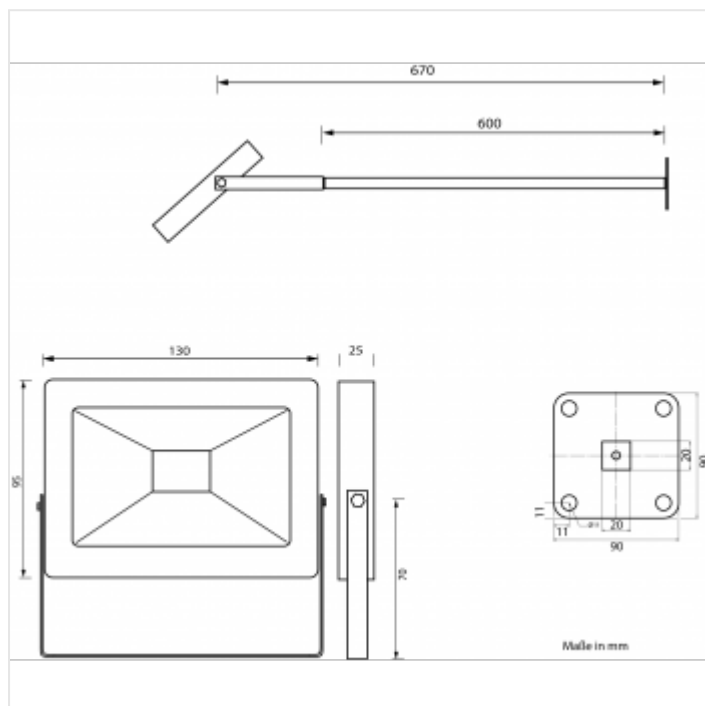

Werbeleuchte WL 101

- Außerordentliches Preis-Leistungsverhältnis
- Sehr stylisches Design
- 10 Watt LED für Schilder bis 120 cm Höhe
- Optimierte Wandarm mit 60 cm Ausleger

Die Allround-Schilderleuchte für die meisten Anwendungen.

Diese Schilderleuchte ist für Anwendungen konzipiert, in denen es vorwiegend darum geht, möglichst günstig eine Fläche mit LED zu beleuchten. Wenn die Schilderleuchte dann noch gut aussieht - umso besser. Ideal ist diese Schilderleuchte für kleine Bauschilder und ähnliche temporäre Anwendungen.

In der Praxis passt nicht immer eine graue Schilderleuchte oder eine weiße oder eine schwarze. Darum bieten wir diese Leuchte in den 3 gängigen Farben schwarz, weiß und grau an. Aus der Erfahrung heraus wissen wir, dass mit diesen Farben die allermeisten Anwendungen abgedeckt sind.

Teilweise sind diese Schilderleuchten auch in unterschiedlichen Lichtfarben lieferbar. Was auch oft mehr Möglichkeiten bietet die Schilderleuchte optimal auf das Objekt abzustimmen.

Technische Daten

Maßzeichnung

Artikelnummer	110012402
Gewicht	1.5000