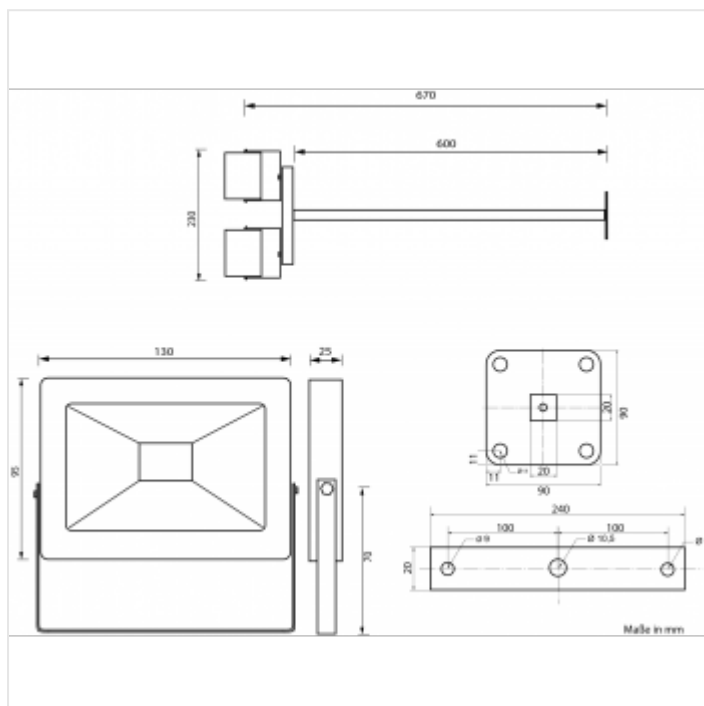

Schilderlampe WL 102

- Sehr großer Abstand von Strahler zu Strahler von bis zu 240 cm
- Viele Verstellmöglichkeiten
- Sparsame 10 Watt LED Module
- Geringere Anschaffungs- und Montagekosten gegenüber Einzelstrahlern
- Für Schilder bis 120 cm Höhe ideal

Technische Daten

Maßzeichnung

Artikelnummer	110012403
Gewicht	2.0000

Schilderlampe WL 102

Empfohlen für Werbeflächen ab	30
Empfohlen für Werbeflächen bis	120
Lichttechnik	LED nicht wechselbar
Von unten montierbar	Ja
Energieeffizienzklassen	A+
Maximalabstand zwischen 2 Leuchten	240
Wattzahl	2 x 10
Haltbarkeitsindex	8000+
Hinweis Haltbarkeit	Ein Ausfall vor Ablauf der Gewährleistungsdauer kommt durchaus vor.
Klasse	Kurzzeitklasse
Material	Aluminium
Anschluss	Kurzes Basiskabel
KWh/1000h	0,0018
Schutzart	IP 44
Lieferumfang	Leuchte, Wandarm, Abzweigdose, Klemmen und Schrauben. Jedoch keine Schrauben für die Wandbefestigung.
Dimensionen	Wandabstand 60 cm