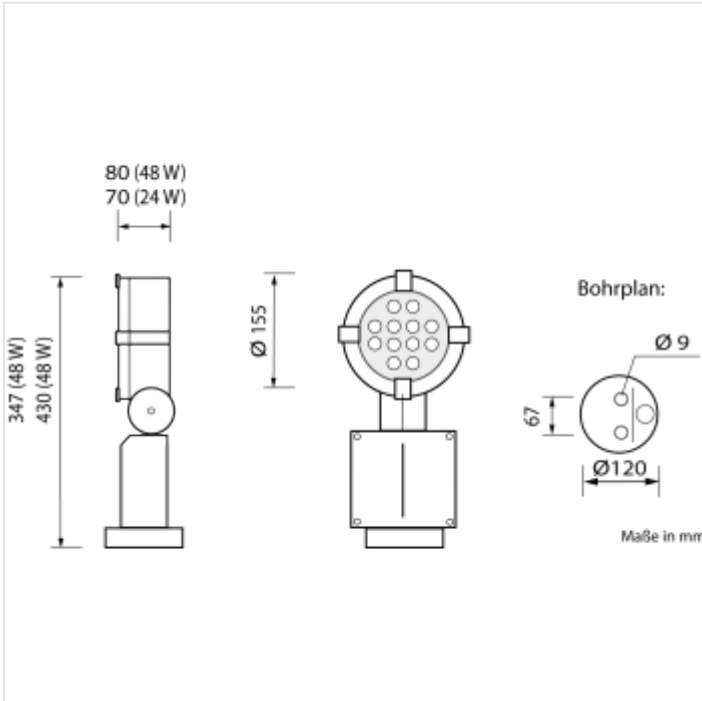

Variante	Breite Lichtkegel	Höhe Lichtkegel	Abstand Scheinwerfer Objekt	Erklärung
Symmetrisch Breitstrahlend	900 cm	900 cm	900 cm	Für Anwendungen nah v
Symmetrisch Breistrahler/erweiterter Abstrahlwinkel	1000 cm	1000 cm	800 cm	Durch eingebaute Linse mit geringen Lichtverlust Für Situationen, in denen Abstand überbrückt wer
Symmetrisch Mediumstrahlend	600 cm	600 cm	1300 cm	Abstand überbrückt wer
Symmetrisch Mediumstrahlend/erweiterter Abstrahlwinkel	750 cm	750 cm	1100 cm	Nur für Spezialfälle emp Für punktgenaue Anstra große Distanzen.
Engstrahlend normal	500 cm	500 cm	1800 cm	Für längliche Anstrahlung heißt horizontal vertikel
Engstrahlend normal/erweiterter Abstrahlwinkel	600 cm	600 cm	1500 cm	ausrichtbar.

SW 150

Engstrahlend normal/ovaler Abstrahlwinkel	1000 cm	350 cm	1600 cm	Wie engstrahlend normal Streulicht. Zentralerer Li
Engstrahlend scharf	500 cm	500 cm	1800 cm	Wie engstrahlend normal Streulicht. Zentralerer Li
Engstrahlend scharf/erweiterter Abstrahlwinkel	600 cm	600 cm	1500 cm	Nur für Spezialfälle emp
Engstrahlend scharf/ovaler Abstrahlwinkel	1000 cm	350 cm	1600 cm	Erzeugt sehr scharf abge Lichtgeometrien. Drehba horizontal vertikel und s

Technische Daten

SW 150

Maßzeichnung

Artikelnummer	110012424
Farbe	silbergrau
Lichttechnik	LED wechselbar Individualmodul
Energieeffizienzklassen	A++
Haltbarkeitsindex	50000+++++
Hinweis Haltbarkeit	Ein Ausfall vor Ablauf der Gewährleistungsdauer ist sehr unwahrscheinlich.
Klasse	Königsklasse
Material	Aluminium pulverbeschichtet
Anschluss	Durch bauseitige Zuleitung
Schutzart	IP 66
Lumen pro Watt	120
Lieferumfang	LED, Integriertes Netzteil.