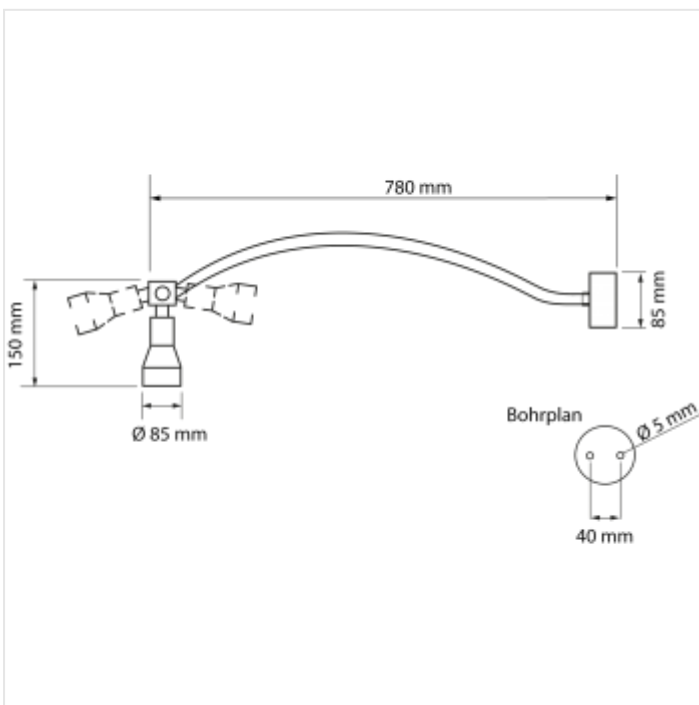

zzgl. Umsatzsteuer, zzgl. Versandkosten.

Artikelbeschreibung

Die Werbeleuchte mit der genialen 3er Kombination. Gebogener Arm Edelstahl - Günstiger Preis.

Der gebogene Arm waren früher die übliche Formensprachen von Werbeleuchten, wenn es um die Beleuchtung von Schildern ging. Besonders bei Gaststätten war diese Art nahezu Standard. Diese Werbeleuchte ist sozusagen die moderne Variante. Das Material Edelstahl verleiht der Werbeleuchte nicht nur eine modernen Auffrischung sondern ist naturbedingt auch äußerst wertstabil, rostfrei und langlebig. Die Aufnahme im Strahlerkopf ist ausgelegt für gängige LED Leuchtmittel mit 5 Watt. Diese Leistung genügt für Schilder bis ca. 80 cm Höhe.

- Gebogener Arm mit 80 cm Ausladung

Werbeleuchte WL 17 gebogen

- Material Edelstahl rostfrei
- Für LED Leuchtmittel geeignet
- Lieferbar in zwei Lichtfarben
- Günstiger Preis.

Klassisch gebogener Wandarm und trotzdem erscheint diese Werbeleuchte extrem modern.

Artikelnummer

110012429

Werbeleuchte WL 17 gebogen

Empfohlen für Werbeflächen ab	20
Empfohlen für Werbeflächen bis	80
Farbe	edelstahl blank
Von unten montierbar	Ja
Maximalabstand zwischen 2 Leuchten	95
Hinweis Haltbarkeit	Ein Ausfall vor Ablauf der Gewährleistungsdauer kann vorkommen. Jedoch kann das Leuchtmittel einfach gewechselt werden.
Fassung	GU10
Klasse	Basikklasse
Material	Edelstahl
Anschluss	Durch bauseitige Zuleitung
Schutzart	IP 44
Lieferumfang	Wandarm, elektrische Betriebsgeräte, Leuchtmittel
Sonstiges	Als Anschlusskabel nur für außen zulässiges Gummikabel verwenden. Ansonsten kann es zum Eindringen von Wasser ins Gehäuse kommen. In Umgebungen, in denen ein hoher Anteil Schadstoffe oder Eisenpartikel in der Luft enthalten ist, kann es zu Oberflächenverfärbungen führen. Das ist leider nie auszuschließen