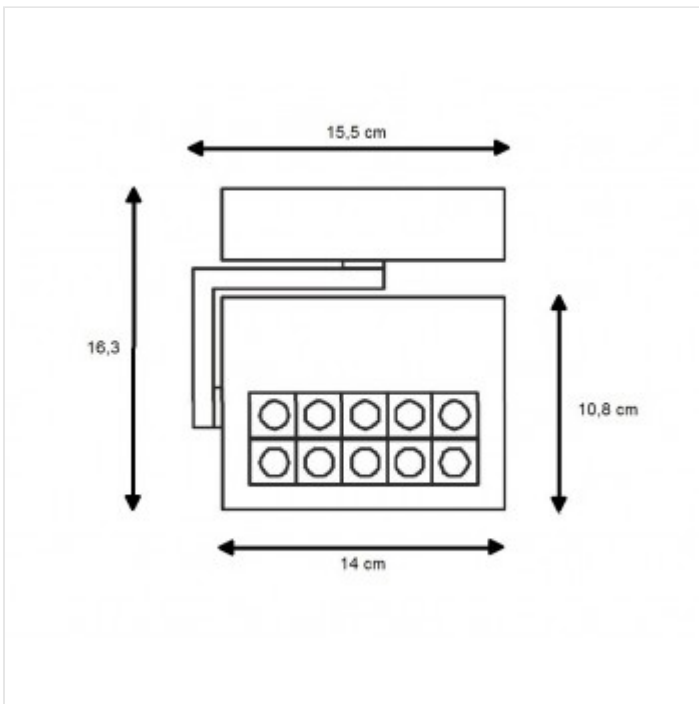

Insgesamt also gerade für die Beleuchtung von Bildern ein tolles Teil.

Technische Daten

Maßzeichnung

Artikelnummer	110012445
Gewicht	0.8000
Lichttechnik	LED wechselbar Individualmodul

Lichtspot

Montageart	Wand Aufputz/Deckenunterbau direkt
Energieeffizienzklassen	A++
Wattzahl	16
Haltbarkeitsindex	25.000+++
Klasse	Profiklasse
Material	Aluminium
Anschluss	Durch bauseitige Zuleitung
KWh/1000h	0.00288
Lichtfarbe	830 warm
Lumen	960
Lumen pro Watt	60
Dimensionen	B: 15,5 cm H: 16,3 cm T: 3,5 cm
Lieferumfang	Leuchte inkl. Halterung und eingebautes Leuchtmittel
Ausführung	1 Leuchtmittel
Lichtaustrittswinkel	60°