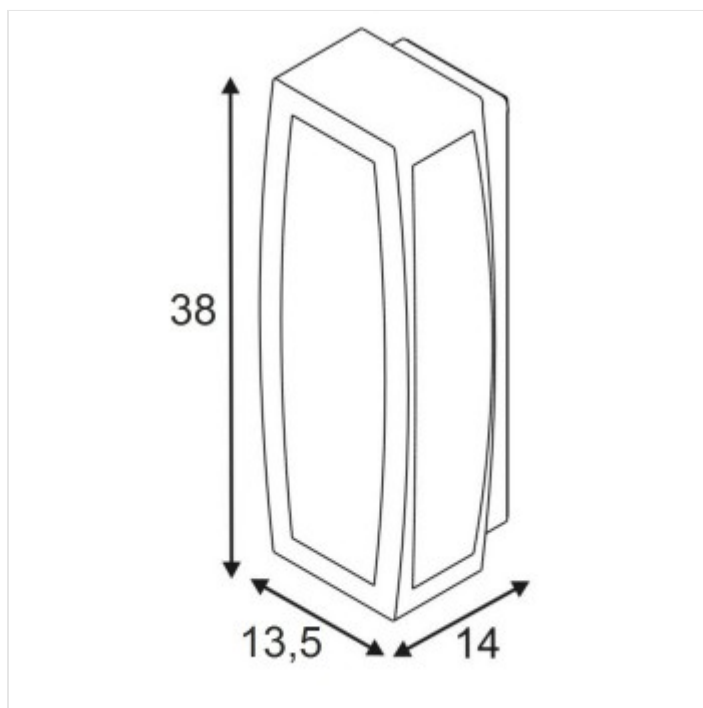

#### Maßzeichnung

|                 |                                    |
|-----------------|------------------------------------|
| Artikelnummer   | 110012447                          |
| Gewicht         | 1.7000                             |
| Lichttechnik    | LED wechselbar mit Standardfassung |
| Montageart      | Wand Aufputz                       |
| Beleuchtungsart | Orientierungsbeleuchtung           |