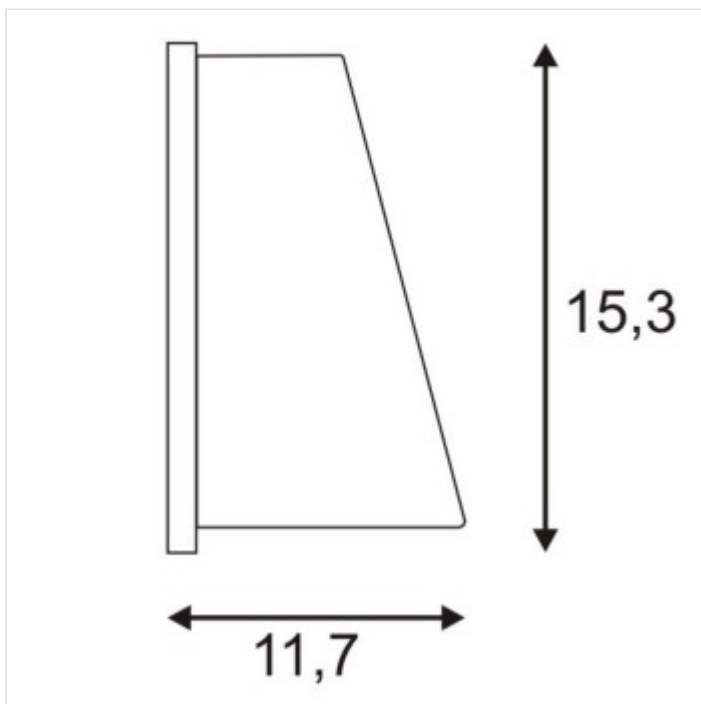

Außenleuchte Checklite

- In vielen Varianten lieferbar.

GU10 - ein Standard der sich durchgesetzt hat.

GU10 ist ein mittlerweile etablierter Standard von Leuchtmittelfassungen, früher für Halogenleuchtmittel, heute für LED Leuchtmittel, die auch in den nächsten Jahren noch Bestand haben werden.

Sprich das Leuchtmittel wird lange nachkaufbar sein.

Sie erhalten Checklite inklusive eines hochwertigen breitstrahlenden LED Markenleuchtmittels mit 4,3 Watt. Wahlweise in warmton (830) oder neutralweiß (840). Das ist für die Leuchte angemessen und passt meistens. Ggf können Sie das Leuchtmittel gegen bspw. engstrahlende Fabrikate auswechseln.

Checklite gibt es in 4 praxisgerechten Farben - da ist immer das passende dabei.

Technische Daten

Maßzeichnung

Artikelnummer	110012453
Gewicht	0.6700
Energieeffizienzklassen	A++
Wattzahl	50