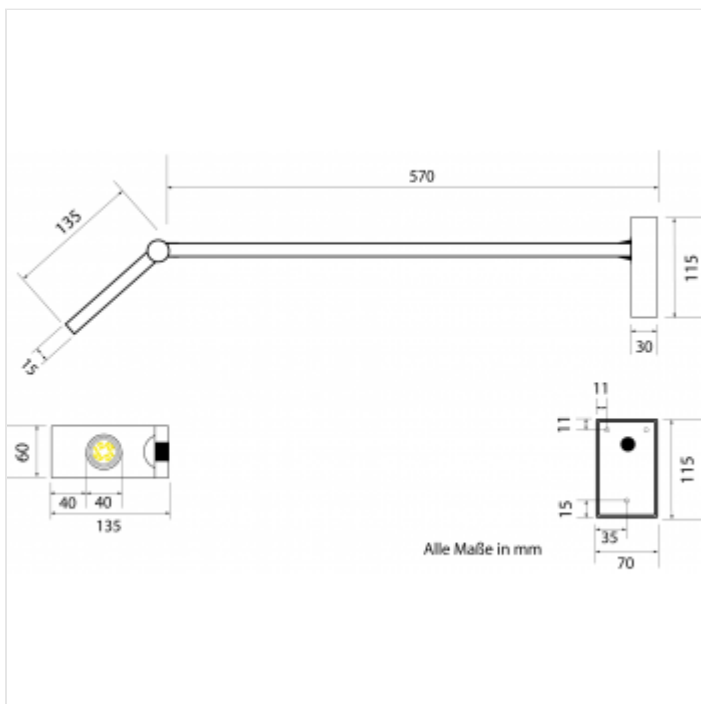

Ideal für Schilder bis 60 cm. Der Abstand von Leuchte zu Leuchte bei längeren Schildern sollte ca. 70 cm nicht überschreiten um eine angenehme Ausleuchtung zu erhalten.

- Superschlankes Minimal Design
-

Werbeleuchte WL 96

Solide Aluminiumbauweise

- 5 Watt und 345 Lumen für eine hinreichende Helligkeit bei Beleuchtung von kleinen Schildern.

Zeigen Sie mit der Werbelampe WL 96 architektonischen Anspruch

Von der gestalterischen Seite betrachtet, wirkt die Werbelampe WL 96 eher wie ein Element der Architektur und nicht des Schildes. Somit passt sie sich hervorragend ins Gesamtbild ein und wird nicht als störendes Element wahrgenommen.

Die Werbelampe passt beispielsweise auch sehr gut zu Einzelbuchstaben, die direkt auf die Fassade montiert sind. Hier bilden Beleuchtung und Werbung eine schöne elegante Einheit.

Technische Daten

Maßzeichnung

Artikelnummer	110012457
Gewicht	0.8000
Empfohlen für Werbeflächen ab	30
Empfohlen für Werbeflächen bis	60
Farbe	anthrazit
Lichttechnik	LED nicht wechselbar

Werbeleuchte WL 96

Von unten montierbar	Ja
Energieeffizienzklassen	A+
Maximalabstand zwischen 2 Leuchten	70 cm
Wattzahl	5
Hinweis Haltbarkeit	Ein Ausfall vor Ablauf der Gewährleistungsdauer kann vorkommen.
Klasse	Basikkategorie
Material	Aluminium
Anschluss	Durch bauseitige Zuleitung
KWh/1000h	0,0009
Schutzart	IP 44
Lichtfarbe	840 neutralweiß
Lieferumfang	Leuchte inkl. Wandarm und Wandanschluss
Lumen pro Watt	69
Lumen	345
Dimensionen	Wandausladung: 69 cm/ max. Breite: 6,8 cm
Ausführung	1 Leuchtmittel