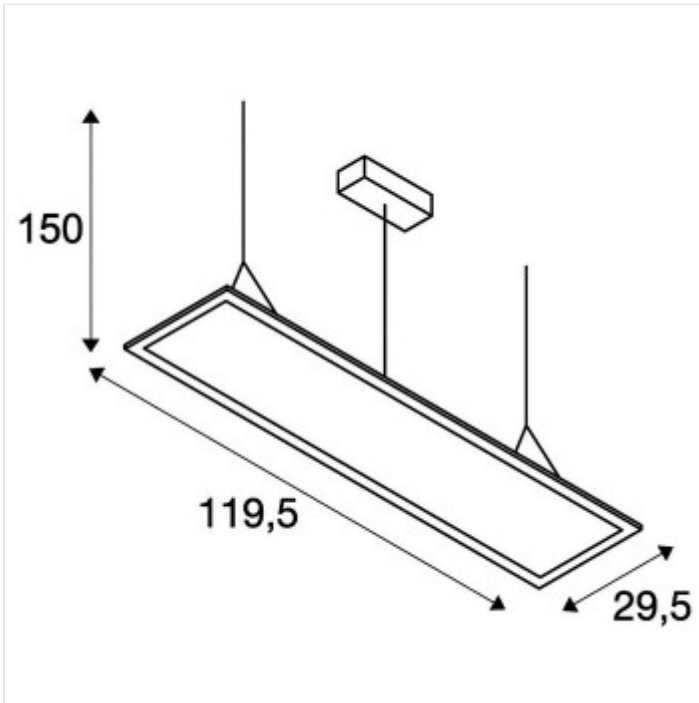

Mit einer Stärke von nur 15 mm, einem Aluminiumrahmen in weiß oder silber und dezenten 150 cm Drahtseilen und Deckenrosetten ist die Pannelleuchte Sierra eine Lichtplatte, die unaufgeregt und zuverlässig mit 3100 Lumen eine Fläche von 6- 15 m² hinreichend für die meisten Tätigkeiten erleuchtet.

Sierra

Die Größe ist mit 119,5 x 29,5 cm auf die gängigen Situationen im professionellen Umfeld abgestimmt.

- Superflaches Design
- Lichtplatten Optik
- In zwei Lichtfarben lieferbar.
- 81 Lumen pro Watt
- Abhängung 150 cm

Nutzen Sie das Lichtplatten- Design, um Ihre Räume aufzuwerten und Schluss zu machen mit herkömmlichen Deckenrasterleuchten.

Lieferbar mit weißen und silbernen Rahmen.

Technische Daten

Sierra

Maßzeichnung