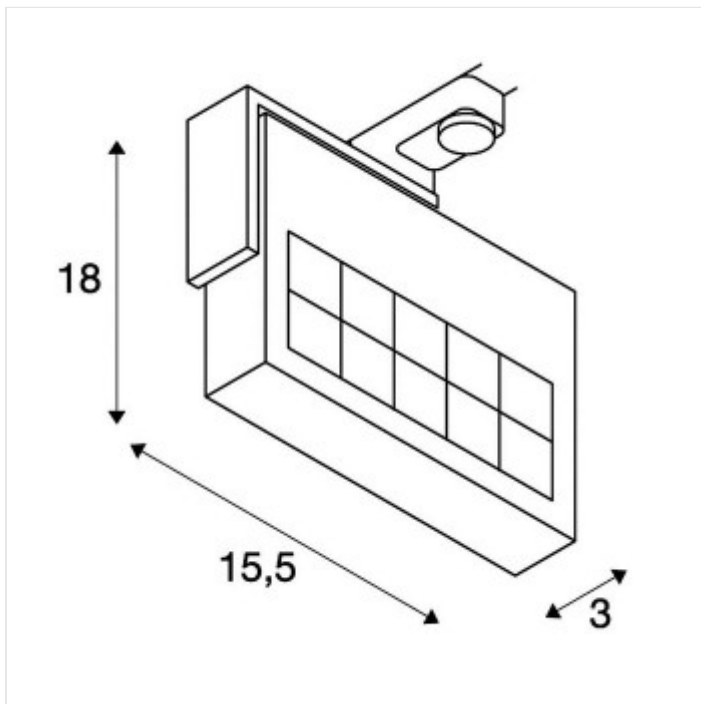

Lichtspot 3 Phasen Adapter

- Warme Lichtfarbe (3000 K) für unaufdringliche Atmosphären
- In zwei Lichtabstrahlwinkeln lieferbar
- Sehr gute Anti-Blend Eigenschaften
- Wechselbares LED Modul
- 18 Watt und 1000 Lumen

Licht wo es hingehört

Dieses Strahler Modell gibt es (neben 3 Farben) in zwei Winkeln. Eng- und breitstrahlend. Die engstrahlende Variante ist fast ausschließlich für die Spotbeleuchtung gedacht. Die breitstrahlende Variante trägt mehr oder weniger auch zur Grundbeleuchtung bei.

Technische Daten

Maßzeichnung

Artikelnummer	110012502
Anwendungsempfehlung	Einzelhandelsfläche
Lichttechnik	LED wechselbar Individualmodul
Energieeffizienzklassen	A++