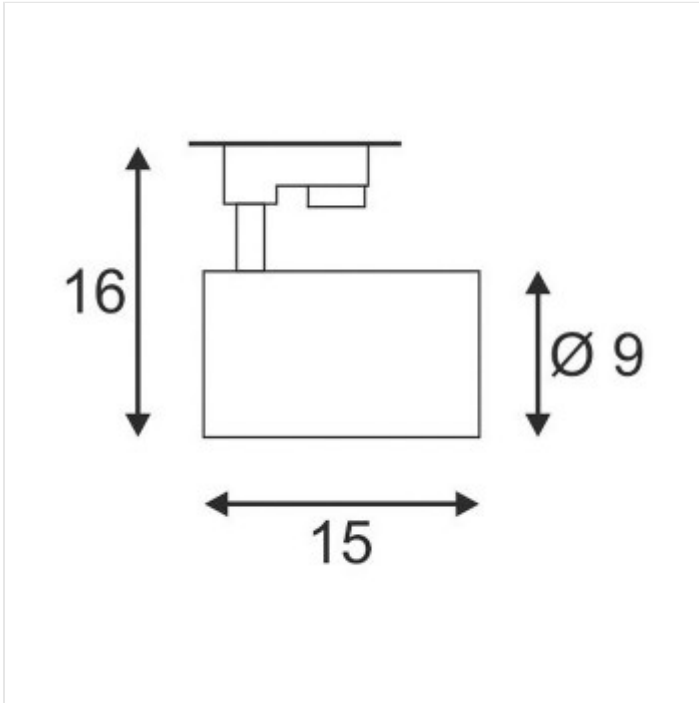

Bei der Frage nach der Watt Zahl raten wir tendenziell zur höheren Watt Zahl. Denn bei der Ladenbeleuchtung gilt meist „viel Licht hilft viel, und bei der 36 Watt Variante ist das Verhältnis Licht zu Preis etwas besser. Bei einer niedrigen Deckenhöhe, wenn also Blendefahr entstehen könnte, empfehlen wir jedoch eher die Variante mit weniger Watt.

Technische Daten

Strissr

Maßzeichnung

Artikelnummer	110012504
Anwendungsempfehlung	Einzelhandelsfläche
Lichttechnik	LED wechselbar Individualmodul
Energieeffizienzklassen	A++
Haltbarkeitsindex	30000++
Klasse	Basikklasse
Material	Aluminium
Lumen pro Watt	80
Dimensionen	Länge 18 cm; Durchmesser 9 cm
Lieferumfang	Leuchte, 3-Phasen Stromschienenadapter