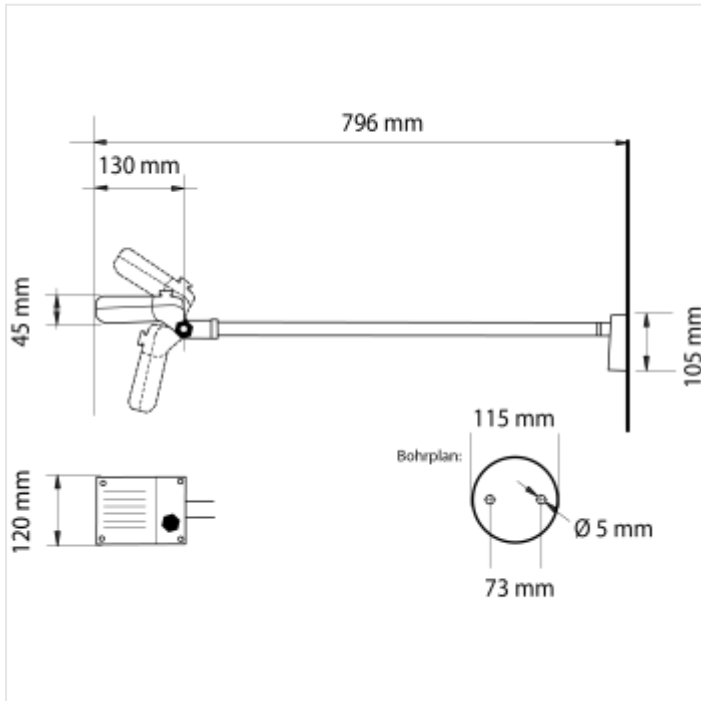

- Neutrales weißes Licht – Lichtfarbe 840
- Dezente Optik
- Für Schilder bis 160 cm Höhe
- In weiß und anthrazit lieferbar.

Sehr unauffällige Werbeschildbeleuchtung

Weil der Leuchtenkopf relativ klein und flach konstruiert ist, passt diese Werbeleuchte für niedrige Schilder ab 20 cm Höhe. Durch die hohe Lichtausbeute und guten Lichtverteilungs-Eigenschaften lassen sich ebenfalls höhere Schilder bis 160 cm gut und wirtschaftlich beleuchten.

Die WL 95 gibt es in zwei Farben. Weiß und Anthrazit.

Technische Daten

Werbeleuchte WL 95

Maßzeichnung

| | |
|------------------------------------|---|
| Artikelnummer | 110012529 |
| Gewicht | 4.0000 |
| Empfohlen für Werbeflächen ab | 30 |
| Empfohlen für Werbeflächen bis | 160 |
| Lichttechnik | LED nicht wechselbar |
| Von unten montierbar | Ja |
| Energieeffizienzklassen | A++ |
| Maximalabstand zwischen 2 Leuchten | 160 |
| Wattzahl | 11 |
| Haltbarkeitsindex | 50000++++ |
| Hinweis Haltbarkeit | Ein Ausfall vor Ablauf der Gewährleistungsdauer ist unwahrscheinlich. |

Werbeleuchte WL 95

| | |
|----------------|---|
| Klasse | Basikklasse |
| Material | Aluminium pulverbeschichtet |
| Anschluss | Durch bauseitige Zuleitung |
| KWh/1000h | 0,00198 |
| Schutzart | IP 54 |
| Lichtfarbe | 4000 K (neutral) |
| Lieferumfang | Strahler mit Netzteil, Wandarm. |
| Lumen pro Watt | 82 |
| Lumen | 900 |
| Dimensionen | Wandausladung ca. 75 cm |
| Sonstiges | Als Anschlusskabel nur für außen zulässiges Gummikabel verwenden. Ansonsten kann es zum Eindringen von Wasser ins Gehäuse führen. Teilweise kann es bei dieser Leuchte beim Transport passieren, dass sich einige Verschraubungen lockern. Diese müssen dann vor Montage wieder festgezogen werden. |