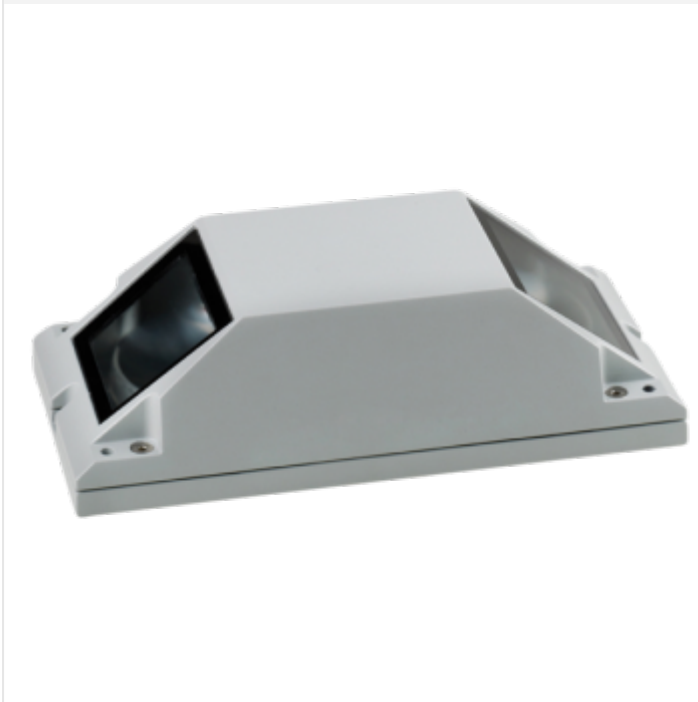

Außenleuchte Framelight

Spezialleuchte zur Akzentuierung von Fensterumrahmungen mit sparsamer LED Technik.

Preis: ab 449,00 €

zzgl. Umsatzsteuer, zzgl. Versandkosten.

Artikelbeschreibung

Das ist endlich mal was wirklich Neues in der Gebäudebeleuchtung. Wer ohne die Framelight ein Gebäude beleuchten will, ist drauf angewiesen das Gebäude mehr oder weniger komplett oder teilweise anzustrahlen. Soweit o.k. diese Variante ist jedoch meist mit zwei Nachteilen verbunden. 1. Teilweise hoher Stromverbrauch 2. es ist nichts Besonderes.

Mit Framelight wird Gebäudebeleuchtung modern. Montieren Sie eine Framlight auf die Fensterbank. Die beiden LEDs leuchten genau auf die obere und seitliche Fensterleibung. Keine Blendung ins Fenster, kein Streulicht und keine ungewollten Reflexe. Der Betrachter sieht nur dort Licht wo es auch wirkt. Möglich wird dieser Effekt durch eine ausgeklügelte und effiziente Lichtlenkungsoptik, die in die Leuchte integriert ist. Bei schmalen Fensterleibungen oder allerhöchsten Ansprüchen kann der Lichtaustritt mit einen optionalen Abschimblech weiter fokussiert werden.

Mit nur zwei Watt pro Fenster können Sie auch die Stromkosten vernachlässigen. Besondere Effekte

Außenleuchte Framelight

erzielen Sie, wenn sie die Farben mischen. Z.B. die äußeren Fenster blau, die inneren warmweiß. Auf Anfrage sind die Leuchten mit amber-, rot- oder grün-farbigen LED lieferbar. Damit sind noch mehr Möglichkeiten denkbar.