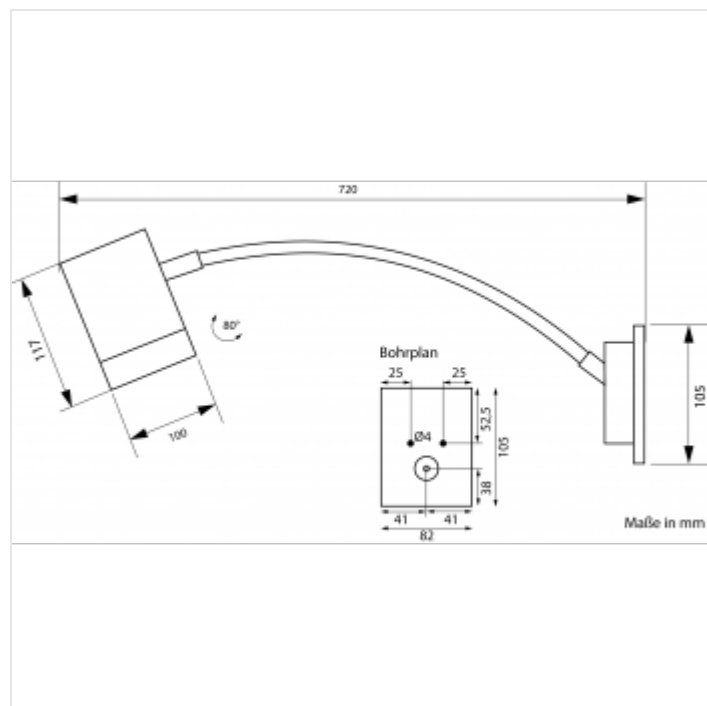

Technische Daten

Maßzeichnung

Artikelnummer	G110002732
Gewicht	1.2100
Empfohlen für Werbeflächen ab	30

Werbeleuchte WL 60

Empfohlen für Werbeflächen bis	150
Lichttechnik	LED wechselbar Individualmodul
Von unten montierbar	Ja
Energieeffizienzklassen	A++
Maximalabstand zwischen 2 Leuchten	160
Wattzahl	9
Haltbarkeitsindex	30000++
Hinweis Haltbarkeit	Ein Ausfall vor Ablauf der Gewährleistungsdauer kann vorkommen.
Klasse	Basikklasse
Material	Aluminium
Anschluss	Durch bauseitige Zuleitung
KWh/1000h	0,002
Schutzart	IP 67
Lichtfarbe	830 warm
Lieferumfang	Wandarm, LED Modul, LED Netzteil
Lumen pro Watt	77
Lumen	700
Dimensionen	Wandausladung ca 75 cm
Sonstiges	Als Anschlusskabel nur für außen zulässiges Gummikabel verwenden. Ansonsten kann es zum Eindringen von Wasser ins Gehäuse führen