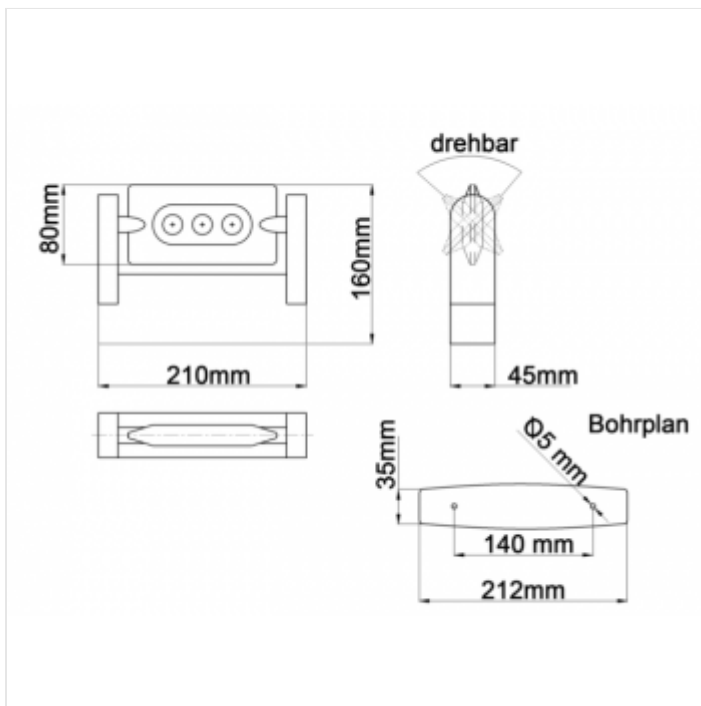

- Nur 16 cm Wandabstand
- 3 Helle LEDs
- Verstellbarer Leuchtenkopf
- Ideal für Schilder bis 60 cm Höhe

## Werbeleuchte Signlight Mini

- Charmante Werbebeleuchtung

Ein geringer Wandabstand bei Werbebeleuchtungen führt gewöhnlich zu nicht so guten Ergebnissen im unteren Bereich der beleuchteten Schilder. Die Linsen vor den LEDs bei dieser Leuchte kompensieren diesen physikalisch bedingten Nachteil in gewissen Maße. So dass mit dieser Leuchte ein Schild auch relativ weit unten (ca. 80 - 100 cm) recht gut ausgeleuchtet ist.

### Maßzeichnung

Artikelnummer	G110002742
Empfohlen für Werbeflächen ab	30
Empfohlen für Werbeflächen bis	80
Lichttechnik	LED nicht wechselbar
Von unten montierbar	Ja
Energieeffizienzklassen	A++

## Werbeleuchte Signlight Mini

Maximalabstand zwischen 2 Leuchten	80
Wattzahl	9
Haltbarkeitsindex	50000++
Hinweis Haltbarkeit	Ein Ausfall vor Ablauf der Gewährleistungsdauer kann vorkommen.
Klasse	Basikkategorie
Material	Aluminiumdruckguss
Anschluss	Durch bauseitige Zuleitung
KWh/1000h	0,002
Schutzart	IP 65
Lichtfarbe	840 neutralweiß
Lieferumfang	Leuchte mit integriertem Netzteil, Leuchtmittel.
Lumen pro Watt	67
Lumen	605
Dimensionen	Wandabstand 160 mm, Höhe 45 mm, Breite 210 mm
Sonstiges	Als Anschlusskabel nur für außen zulässiges Gummikabel verwenden. Ansonsten kann es zum Eindringen von Wasser ins Gehäuse kommen.