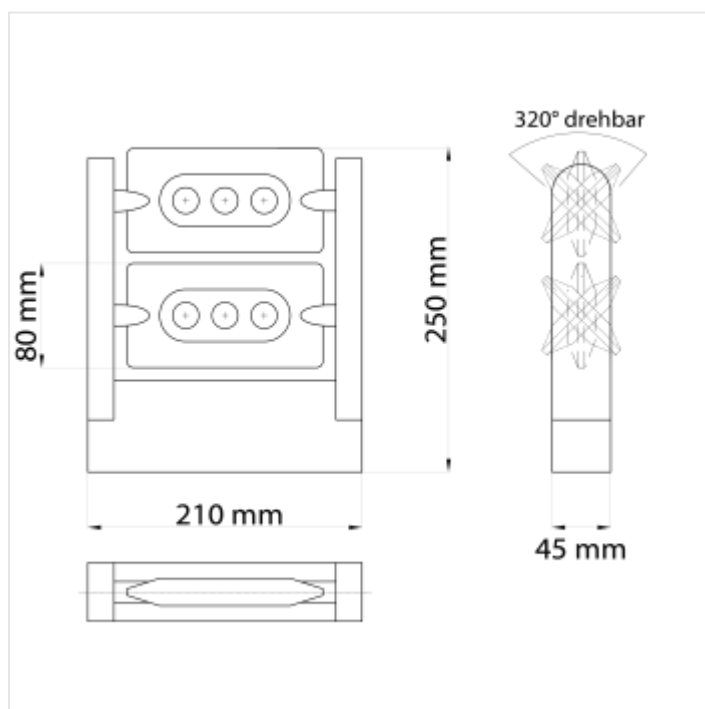

Durch die Verstellmöglichkeit kann auch sehr gut eine Blendung vermieden werden.

Das Netzteil ist in der Leuchte untergebracht, die 6 High Power LEDs mit insgesamt 18 Watt verfügen über eine intelligente Optik und die Leuchte kann in jeder Position montiert werden.

## Werbeleuchte Signlight mini Doppel

- Viele Lichteffekte möglich, durch zwei verstellbare Lichteinheiten
- Sparsame 18 Watt
- Für Schilder bis ca. 70 cm Höhe

### Maßzeichnung

Artikelnummer	G110002745
Empfohlen für Werbeflächen ab	30
Empfohlen für Werbeflächen bis	120
Lichttechnik	LED nicht wechselbar

## Werbeleuchte Signlight mini Doppel

Von unten montierbar	Ja
Energieeffizienzklassen	A++
Maximalabstand zwischen 2 Leuchten	80
Wattzahl	18
Haltbarkeitsindex	50000++
Hinweis Haltbarkeit	Ein Ausfall vor Ablauf der Gewährleistungsdauer kann vorkommen.
Klasse	Basikklasse
Material	Aluminiumdruckguss
Anschluss	Durch bauseitige Zuleitung
KWh/1000h	0,003
Schutzart	IP 65
Lichtfarbe	840 neutralweiß
Lieferumfang	Leuchte mit integriertem Netzteil, Leuchtmittel.
Lumen pro Watt	67
Lumen	1210
Dimensionen	Wandabstand 250 mm, Höhe 45 mm, Breite 210 cm
Sonstiges	Als Anschlusskabel nur für außen zulässiges Gummikabel verwenden. Ansonsten kann es zum Eindringen von Wasser ins Gehäuse kommen.