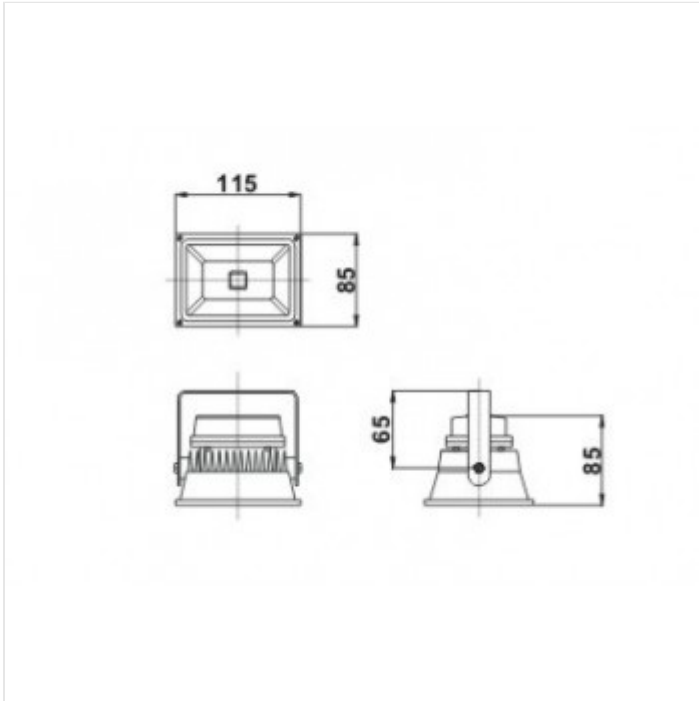

Außenscheinwerfer SW 61

Maßzeichnung

Artikelnummer	G110002672
Gewicht	0.5000
Farbe	silbergrau
Abstrahlwinkel	Breitstrahlend
Energieeffizienzklassen	A++
Wattzahl	10
Haltbarkeitsindex	30000++
Hinweis Haltbarkeit	Ein Ausfall vor Ablauf der Gewährleistungsdauer kann vorkommen.
Klasse	Basikkategorie
Anschluss	Anschlussleitung 1,5 m mit Schukostecker
KWh/1000h	0.0018
Schutzart	IP 65
Lumen	750
Lumen pro Watt	75