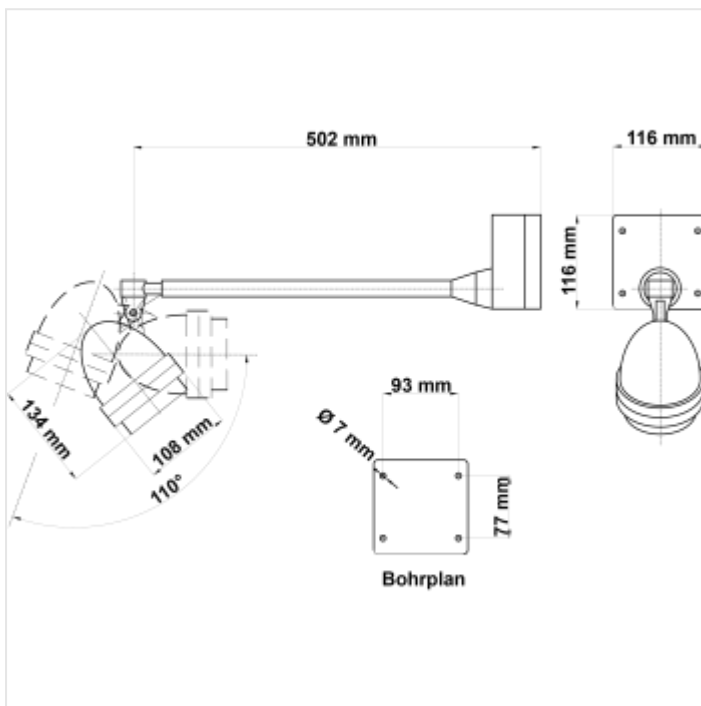

Wenn Ihre Werbefläche ein Format von ca. 5 x 1 Meter hat, sollten Sie sich diesen Werbesträhler genauer anschauen. Denn die Variante mit Reflektor rotationssymmetrisch engstrahlend ist wirklich hervorragend geeignet. Denn dieser Reflektor bündelt das Licht in die Länge. Das heißt, wenn Ihre Werbefläche 6 m hoch und 1 m breit ist und Sie den Strahler ca. 50 cm über die Fläche montieren, landet das Licht nicht links und rechts sondern der Lichtkegel leuchtet das Schild auf der ganze Höhe relativ gleichmäßig aus.

Werbeleuchte WL 37

Das elektrische Betriebsgerät, ist im Wandanschlussgehäuse untergebracht. Das erleichtert die Montage und sorgt für höhere Lebensdauer weil das Leuchtmittel thermisch vom Betriebsgerät getrennt ist und somit beide Komponenten kühler laufen.

- Ideal für Werbeschilder 5 x 1 meter - auch Querformat!
- Nur 35 Watt
- Hellweißes Licht in Lichtfarbe 942.
- Lieferbar in schwarz, silbergrau und weiß.

1 statt 5 Werbesträhler - Ein schlaues Konzept.

Technische Daten

Maßzeichnung

Artikelnummer

G110002937

Werbeleuchte WL 37

Gewicht	1.6000
Empfohlen für Werbeflächen ab	30
Empfohlen für Werbeflächen bis	160
Lichttechnik	Halogenmetall dampflampe
Von unten montierbar	Ja
Wattzahl	35
Haltbarkeitsindex	10000+++++
Fassung	PGJ5
Klasse	Königsklasse
Material	Aluminiumdruckguss
Anschluss	Durch bauseitige Zuleitung
KWh/1000h	0,0063
Schutzart	IP 65
Lichtfarbe	930 warm
Lieferumfang	Wandarm, elektrische Betriebsgeräte, Leuchtmittel
Lumen pro Watt	90
Lumen	3200
Dimensionen	Wandabstand ca. 50 cm, Leuchtenkopf nur ca. 10 x 13 cm.
Sonstiges	Als Anschlusskabel nur für außen zulässiges Gummikabel verwenden. Ansonsten kann es zum Eindringen von Wasser ins Gehäuse kommen.