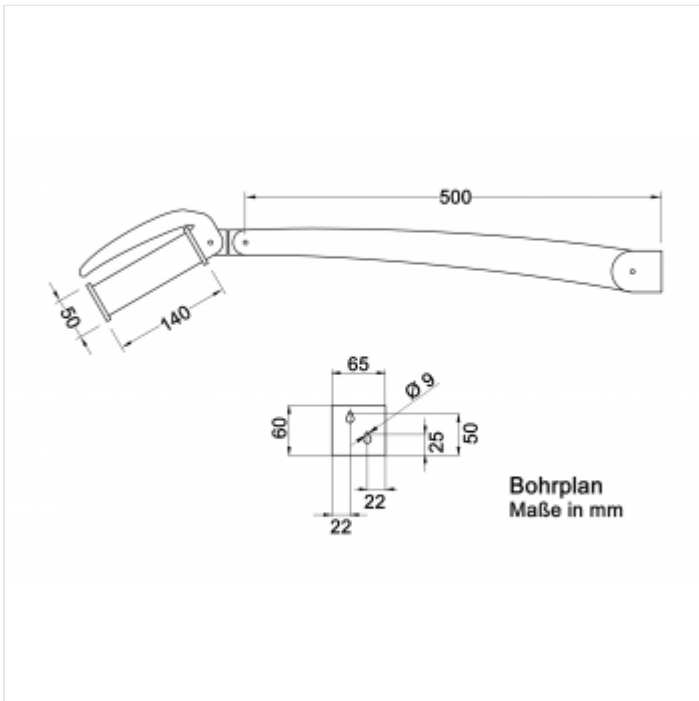

Artikelbeschreibung

Vielseitiger kann eine Werbeleuchte nicht sein.

Sie können mit dieser Werbeleuchte eigentlich alles machen. Egal ob Sie sie an die Wand schrauben und den Leuchtenkopf auf ein quer zur Wand montiertes Schild richten oder ob Sie Werbeleuchte Sam über flach montierte Schilder montieren. Irgendwas geht immer. Der Leuchtenkopf ist dazu noch drehbar, so das der Lichtkegel eher hochkant wird und für entsprechende Schilder verwendet werden kann. Der Wandanschlusswinkel ist ebenfalls verstellbar. Darum wird die Leuchte auch gerne mal unter ein Vordach montiert und leuchtet ein bisschen "um die Ecke". Wenn Sie eine Situation haben, wo Blendung ein Thema ist, hilft die Werbeleuchte Sam auch hier mit den verstellbaren Klappen für den Lichtaustritt.

Die Leuchte ist komplett aus Aluminium gefertigt und pulverbeschichtet. Das Netzteil ist im Wandarm integriert und sämtliche Teile entsprechen einem hohen technischen Standard, wie zum Beispiel die Edelstahlschrauben und das hochwertige Silikatglas.

Werbeleuchte Sam 19

- 5 praxisgerechte Verstellmöglichkeiten
- Leuchtet Werbeschilder von bis zu 1,5 m² aus
- Individuelles Design. Zweifarbig
- Auch mit LED-Technik lieferbar

Das Multitalent mit eigenem Design.

Technische Daten

Maßzeichnung

Artikelnummer

G110012186

Werbeleuchte Sam 19

Empfohlen für Werbeflächen ab	30
Empfohlen für Werbeflächen bis	250
Farbe	silbergrau/schwarz
Von unten montierbar	Ja
Maximalabstand zwischen 2 Leuchten	230
Klasse	Basikklasse
Material	Aluminium
Anschluss	Durch bauseitige Zuleitung
Schutzart	IP 54
Lieferumfang	Wandarm, elektrische Betriebsgeräte, Leuchtmittel
Sonstiges	Als Anschlusskabel nur für außen zulässiges Gummikabel verwenden. Ansonsten kann es zum Eindringen von Wasser ins Gehäuse kommen.