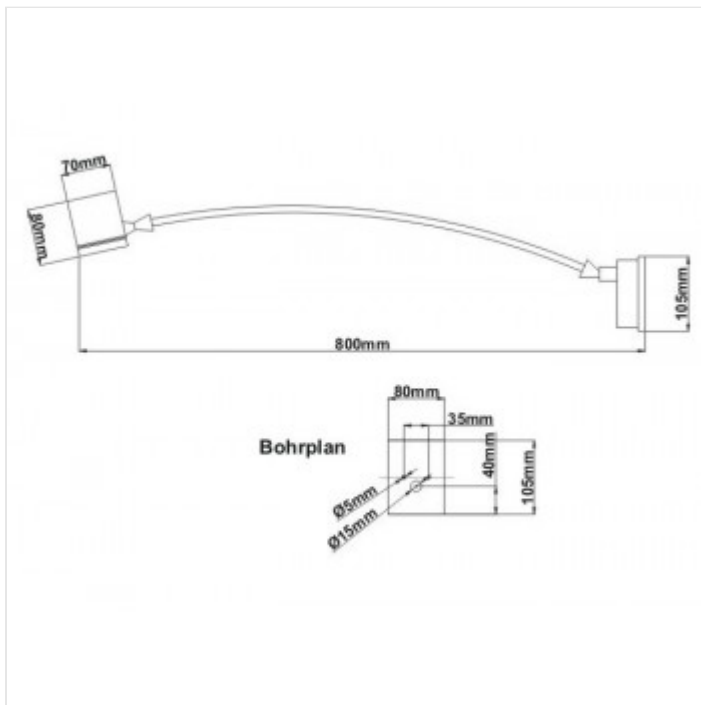

Der Leuchtenkopf ist klein und unauffällig, Darum ist die Lichtmenge naturbedingt begrenzt und der der Maximalabstand von Leuchte zu Leuchte sollte 95 cm nicht überschreiten. Das ist bei kürzeren Werbeflächen bis zu ca. 4 m durchaus ok.

Im Wand- und Montagegehäuse ist der elektrische Anschluss untergebracht. Ein Betriebsgerät ist nicht erforderlich. Der Wandarm ist sehr sehr dünn und 50 cm lang. Im schwenk- und drehbaren Leuchtenkopf ist eine GU 10 Fassung montiert. Diese Fassung ist optimal für Leuchtmittel mit gerichtetem Licht, was bei Werbeschildbeleuchtungen im Allgemeinen gewünscht ist.

Werbeleuchte WL 52 - 50 - 7 / Bogen

- Design angelehnt an traditionelle Bogenleuchten
- Kleiner Leuchtenkopf
- Geeignet für viele LED Leuchtmittel mit GU 10 Fassung
- Leuchtmittel im Lieferumfang enthalten

Technische Daten

Maßzeichnung

Artikelnummer

G110012202

☛ Werbeleuchte WL 52 - 50 - 7 / Bogen

Empfohlen für Werbeflächen ab	20
Empfohlen für Werbeflächen bis	80
Von unten montierbar	Ja
Maximalabstand zwischen 2 Leuchten	95
Hinweis Haltbarkeit	Ein Ausfall vor Ablauf der Gewährleistungsdauer kann vorkommen. Jedoch kann das Leuchtmittel einfach gewechselt werden.
Fassung	GU10
Klasse	Basikkategorie
Material	Aluminium pulverbeschichtet
Anschluss	Durch bauseitige Zuleitung
Lieferumfang	Wandarm, Leuchtmittel
Sonstiges	Als Anschlusskabel nur für außen zulässiges Gummikabel verwenden. Ansonsten kann es zum Eindringen von Wasser ins Gehäuse kommen.