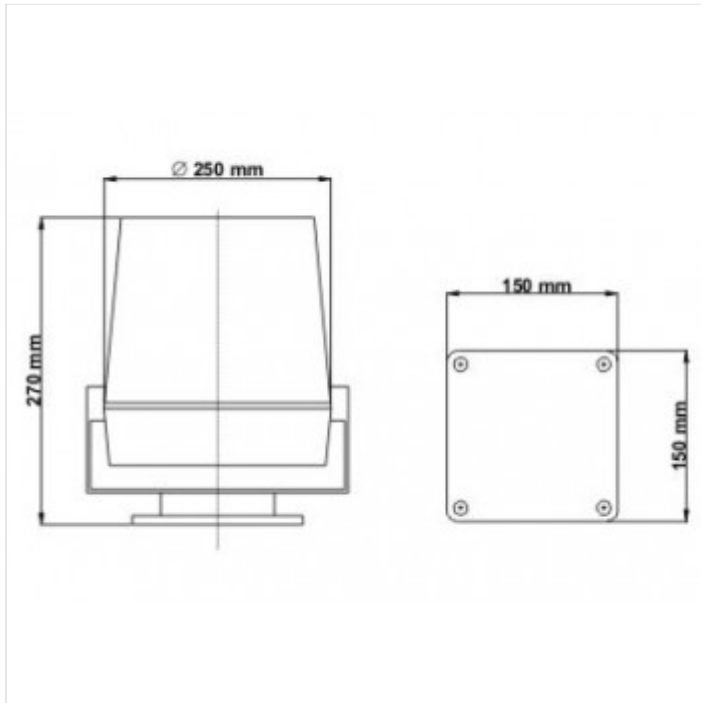

### Maßzeichnung

Artikelnummer	110012234
Abstrahlwinkel	Breitstrahlend
Energieeffizienzklassen	A++
Haltbarkeitsindex	30000++
Fassung	G12
Klasse	Basikklasse
Material	Aluminium
Anschluss	Durch bauseitige Zuleitung
Schutzart	IP 65