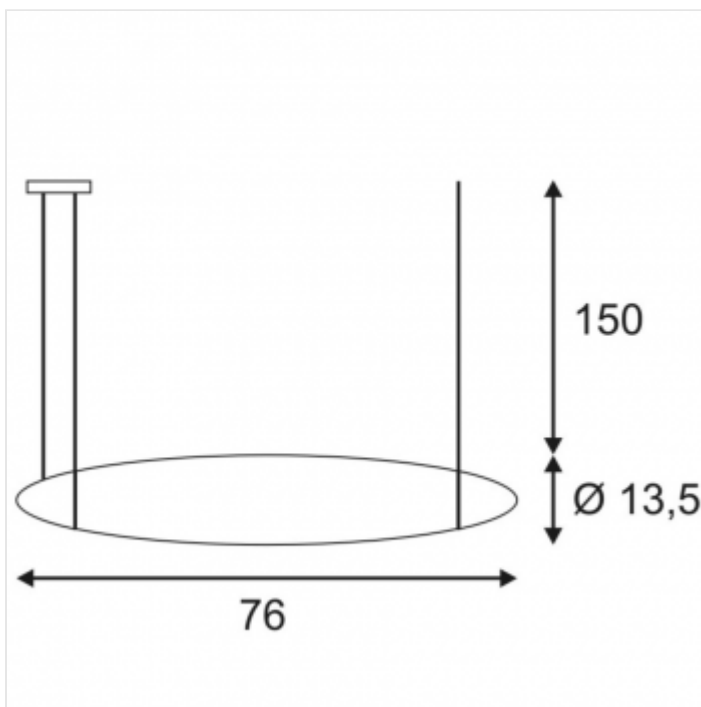

### Maßzeichnung

Artikelnummer	110012312
Gewicht	2.2000
Farbe	chrom/weiß

## Art Solo Pendel

Anwendungsempfehlung	Einzelhandelsfläche
Lichttechnik	Leuchtstoffröhre T5
Montageart	deckenhängend
Energieeffizienzklassen	A
Wattzahl	48
Fassung	G5
Klasse	Profiklasse
Material	Kunststoff/Stahl
KWh/1000h	0,009
Lichtfarbe	830 warm
Schutzart	IP 23
Lumen	3900
Lumen pro Watt	81
Dimensionen	Länge: 73 cm, Durchmesser 13,5 cm
Sonstiges	Die Leuchte kann sowohl horizontal als auch vertikal abgehängt werden Rosette (Ø / H): 12 / 3,2 cm
Lieferumfang	Inklusive eingebautem elektronischen Vorschaltgerät und zwei 24 W Leuchtstoffröhren T5. Eine dritte, gleichartige Leuchtstoffröhre liegt als Ersatzteil bei.