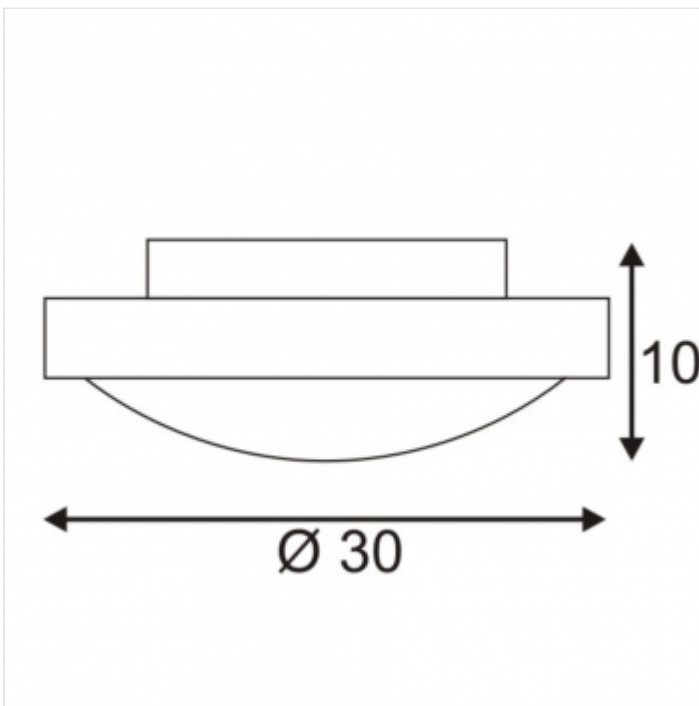

Die Fassung ist mit E 27 eine gute Basis für Halogenleuchtmittel, Energiesparlampen und LED Leuchtmittel.

- Klassische Deckenleuchte mit Besonderheit

Ronda Direkt

- Gut dimensionierte Größe von 30 cm für normale Räume
- Zukunftssichere Fassung. Leuchtmittel wechselbar
- 5,5 Watt Leuchtmittel inkl.

Eindeutig ein Favorit für die Grundbeleuchtung, aber aufgrund des Coronaeffektes auch ein Baustein für eine gelungene Effektbeleuchtung.

Technische Daten

Maßzeichnung

Artikelnummer	110012315
Gewicht	1.6000
Farbe	chrom/Glas satiniert

Ronda Direkt

Anwendungsempfehlung	Einzelhandelsfläche
Lichttechnik	LED wechselbar mit Standardfassung
Montageart	Deckenunterbau direkt
Energieeffizienzklassen	A
Wattzahl	5.5
Fassung	E27
Klasse	Basikklasse
Material	Glas satiniert
KWh/1000h	0,004
Lichtfarbe	827 sehr warm
Schutzart	IP 23
Lumen	470
Lumen pro Watt	60
Dimensionen	Höhe 10 cm, Durchmesser 30 cm
Lieferumfang	Leuchtmittel